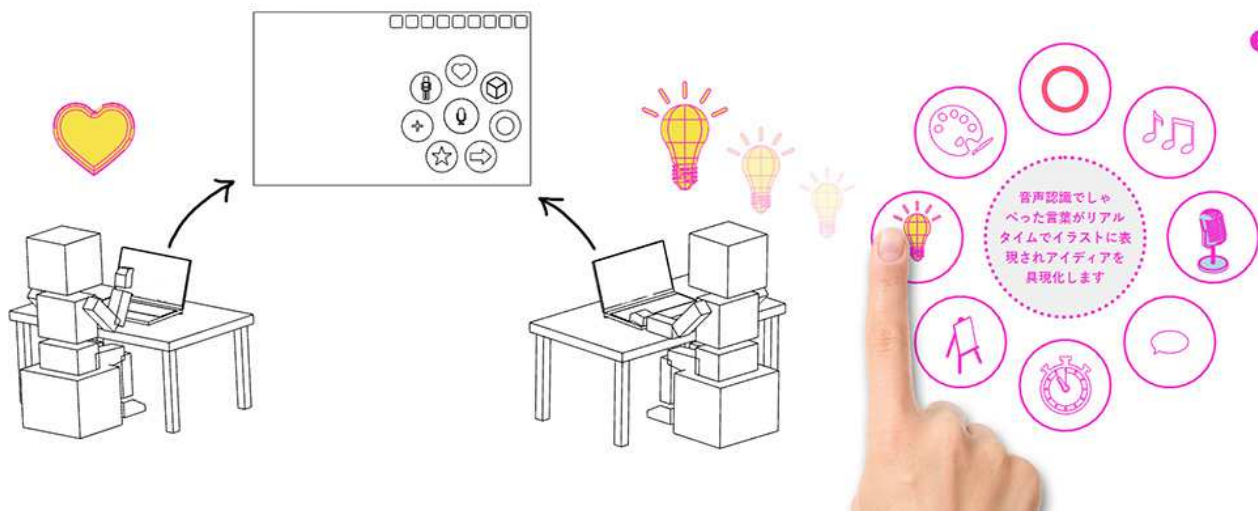

- マルチタッチで直感的操作
- パームリジェクション*
- 設置角度を柔軟調整

*手をパネルについたままでもペン先のみに対応する技術

つなぎやすい

- ケーブル1本で手軽に接続
- ワイヤレス接続 (Miracast®) 150BW
- 5台まで同時接続 150BW

オンライン会議まるごと記録サービス

1クリックで、
オンライン会議を文字起こし
同時に、録音 & パソコン画面も記録
共有や議事録作成に活躍します

「piglyph」は、音声や入力された文字に紐づいたイラストがリアルタイムで画面上に提案され、その中から最もイメージに合ったイラストを選んで利用するシステムです。誰でも簡単にアイデアを表現したり、共同で一つのイメージを作り上げたりすることが可能です。参加者がインタラクティブに互いの思い浮かべるイメージを共有することで、テキストベースのコミュニケーションと比べて、オンラインでのコミュニケーションがより充実したものになります。