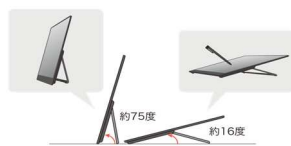

有機ELタッチディスプレイ (15.6インチ)

残念なPCワークをチェンジ!

RICOH Portable Monitor
150BW/150

見やすい

- 15.6インチ大画面
- 有機ELによる鮮明画質
- ブルーライトを低減し目を保護

持ち運びしやすい

- 薄型軽量
150BW:約715g 150:約560g
- ケーブルの使い勝手に配慮
- ケーブルレスで自在150BW

タッチしやすい