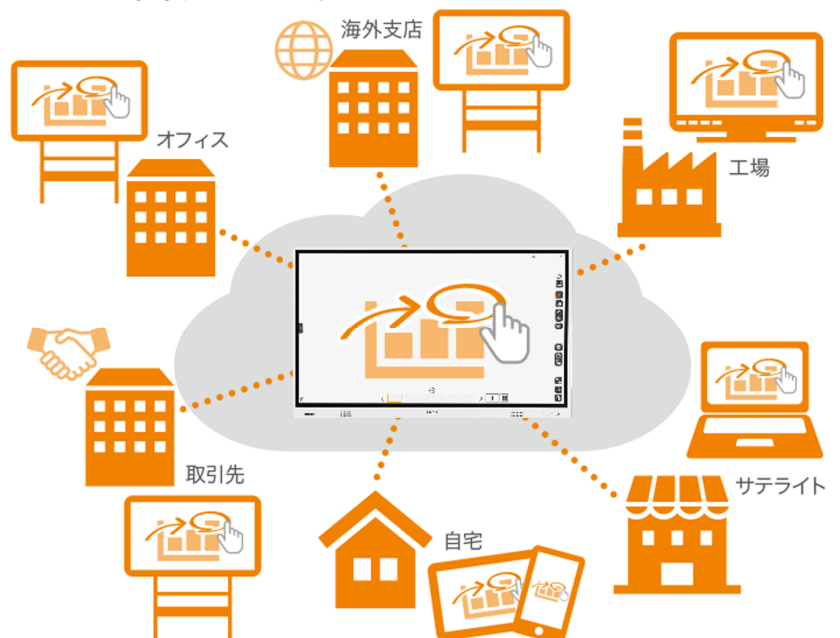

利用シーン

- ・オンライン商談でお客様の意見を引き出すためにホワイトボードを利用したい。
- ・ハイブリッドワーク環境で自宅からVPNを使わずにオフィスで行われている会議に参加したい。
- ・設計現場と製造工場間で行き違いのなく図面に書き込んで指示を行いたい。
- ・母国語の異なる海外拠点と、細かいニュアンスをイメージで確認したい。