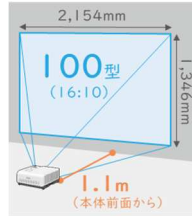

RICOH PJ WXL4960NI

持ち運びできる デスクトップ型
短焦点モデルに、レーザー光源を搭載
明るく鮮明な大画面投映を実現