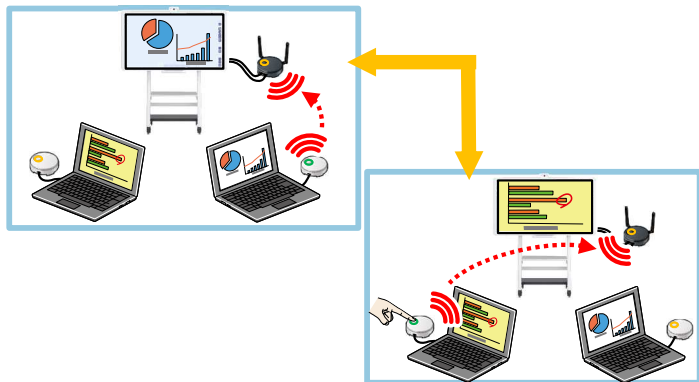

360°すべてを撮影するカメラ「RICOH THETA」

ワンショットで全天球画像や動画を簡単に撮影でき
360°自由自在に動かして見たり
編集したり、共有したりすることができます

電子黒板 (インタラクティブ・ホワイトボード)

映す

スイッチオンで、すぐに使える。

書く

多彩な書き込み機能が、コミュニケーションをサポート。

つながる

明るさ
5,500lm

リアル解像度
WUXGA

質量
約7.8kg

RICOH ワイヤレスプレゼンテーション

配線不要・簡単操作！

パソコンやタブレットから、プロジェクターやディスプレイへワンタッチでワイヤレス投影が行えます。

メリット1 インストール不要ですぐに使える

メリット2 ケーブル接続のイライラを解消

メリット3 映像の転送速度が速い！

セット内容
受信機×1
送信機×2

複数機器の切り替えもカンタン

手元のボタンを押すだけで、表示するパソコンが切替わります。

RICOH Image Pointer GP01

手のひらサイズの新たなプロジェクター

ポイント1 マウスのような、ポケットに入るサイズ
抜群のモバイル性能

ポイント2 スマートフォン(iOS)とWi-Fi接続
手持ちでも投影できる！