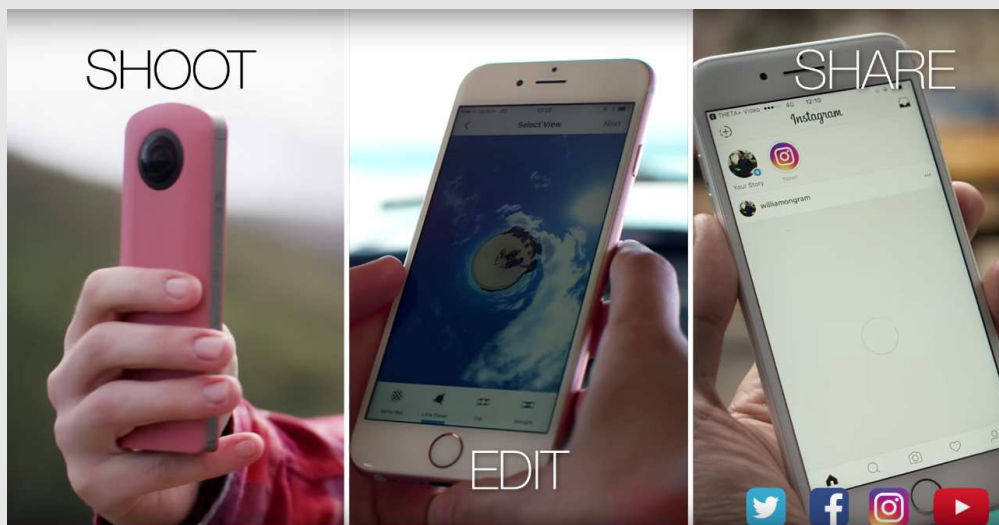

自動車の内装

賃貸物件

インテリア

アミューズメント施設

リノベーション事例

オープンキャンパス

スマホで体験
してください

RICOH THETA (リコーシータ)とは？

360°すべてを撮影するカメラ「RICOH THETA」

ワンショットで全天球画像や動画を簡単に撮影でき
360°自由自在に動かして見たり
編集したり、共有したりすることができます

電子黒板 (インタラクティブ・ホワイトボード)

映す

スイッチオンで、すぐに使える。

書く

多彩な書き込み機能が、コミュニケーションをサポート。

つながる

「piglyph」は、音声や入力された文字に紐づいたイラストがリアルタイムで画面上に提案され、その中から最もイメージに合ったイラストを選んで利用するシステムです。誰でも簡単にアイデアを表現したり、共同で一つのイメージを作り上げたりすることが可能です。参加者がインタラクティブに互いの思い浮かべるイメージを共有することで、テキストベースのコミュニケーションと比べて、オンラインでのコミュニケーションがより充実したものになります。