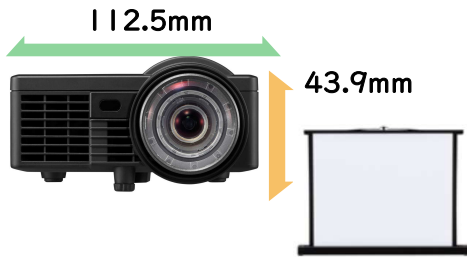

RICOH PJ WXC1210

“明るく、大きく” 投影できる
手のひらサイズのプロジェクター

明るさ
800lm

リアル解像度
WXGA

質量
約500g

★40型のポータブルスクリーンと組み合わせることで手軽に移動のできるミーティングスペースができます！
メーカー：サンワサプライ
参考価格：19,800円