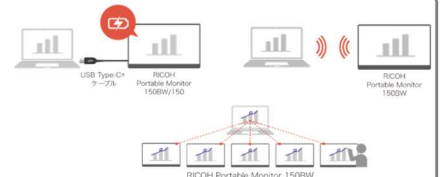

有機ELタッチディスプレイ (15.6インチ)

残念なPCワークをチェンジ!

RICOH Portable Monitor
150BW/150

見やすい

- 15.6インチ大画面
- 有機ELによる鮮明画質
- ブルーライトを低減し目を保護

持ち運びしやすい

- 薄型軽量
150BW:約715g 150:約560g
- ケーブルの使い勝手に配慮
- ケーブルレスで自在150BW

タッチしやすい

- マルチタッチで直感的操作
- パームリジェクション*
- 設置角度を柔軟調整

*手をパネルについたままでもペン先のみに対応する技術

つなぎやすい

- ケーブル1本で手軽に接続
- ワイヤレス接続 (Miracast®) 150BW
- 5台まで同時接続 150BW

オンライン会議まるごと記録サービス

1クリックで、
オンライン会議を文字起こし
同時に、録音 & パソコン画面も記録
共有や議事録作成に活躍します